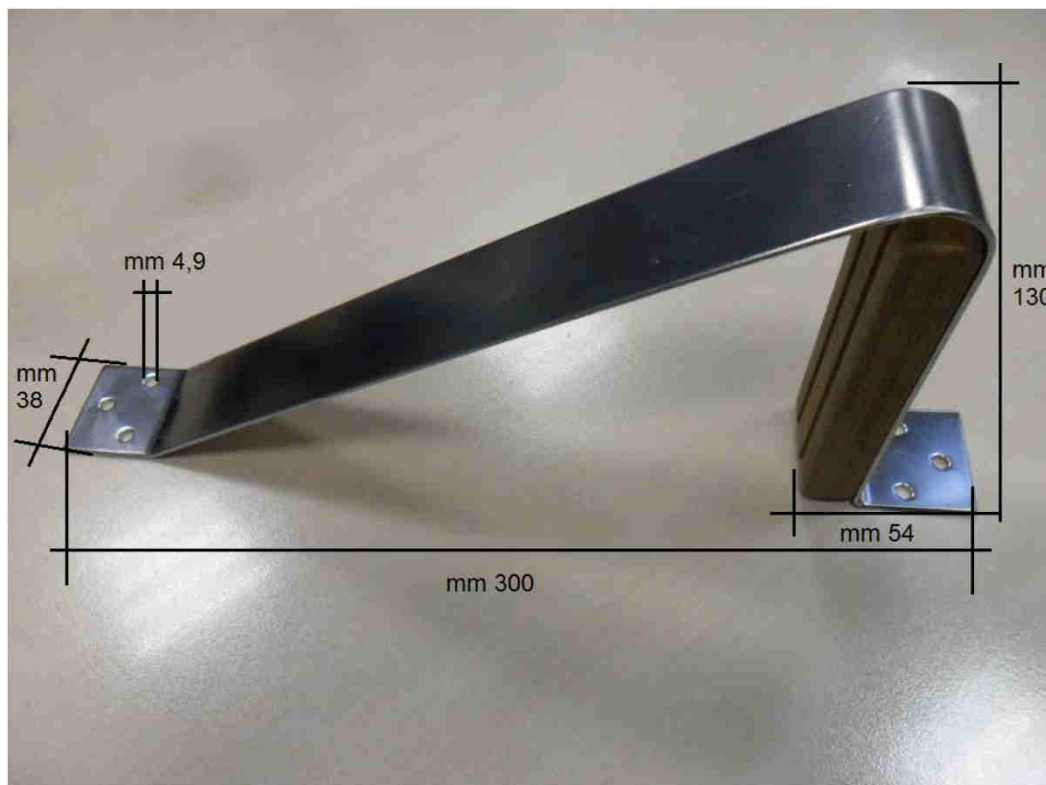

413280 Maststufe Teakholz

Aus Edelstahl mit rutschfestem
Beschlag aus Teakholz.