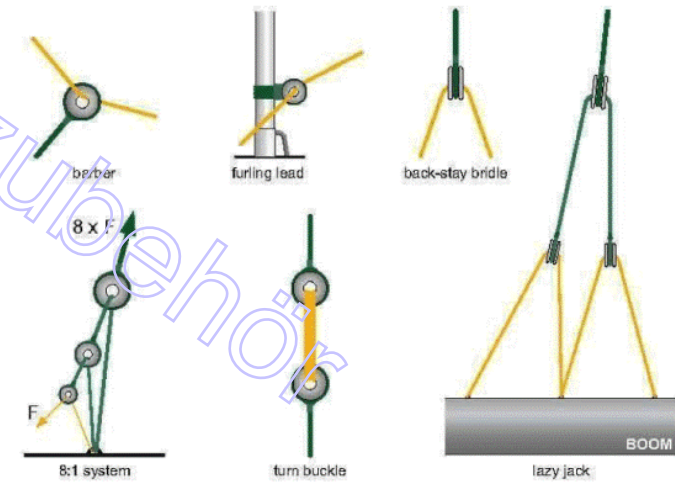

# Harken Führungsringe

Artikelnr.	Ø Öffnung	Breite Nut	Gewicht
334041	8 mm	5 mm	2,65 g
334042	10 mm	6 mm	4,40 g
334043	14 mm	10 mm	11,75 g
334044	20 mm	14 mm	37,85 g
334045	28 mm	20 mm	105 g

Compass Yachtzubehör, Lüdinghauserstr. 34,  
59387 Ascherberg, info@compass24.de