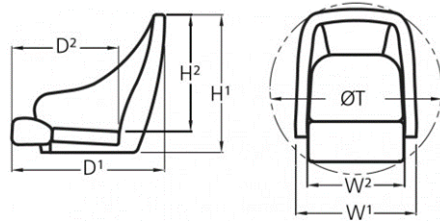

333291 Vetus Sitzbank weiss

333292 Vetus Sitzbank blau

- Komfortable Sitzbank für 2 Personen mit klappbarer Rückenlehne
- Eloxierte Aluminium Scharniere
- Aus UV-Beständigem Kunstleder

R = Bohrmuster für Schiebevorrichtung
S = Bohrmuster für Drehfuß

Es werden jeweils 2 FüÙe oder Schiebevorrichtungen benötigt

D1 (mm)	D2 (mm)	H1 (mm)	H2 (mm)	W1 (mm)	W2 (mm)	ØT (mm)
480	350	450	360	900	900	-

Compass Yachtzubehör, Lüdinghauserstr. 34,
59387 Ascheberg; info@compass24.de