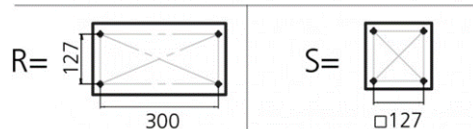

333291 Vetus Sitzbank weiss

333292 Vetus Sitzbank blau

- Komfortable Sitzbank für 2 Personen mit klappbarer Rückenlehne
- Eloxierte Aluminium Scharniere
- Aus UV-Beständigem Kunstleder

R = Bohrmuster für Schiebevorrichtung
S = Bohrmuster für Drehfuß