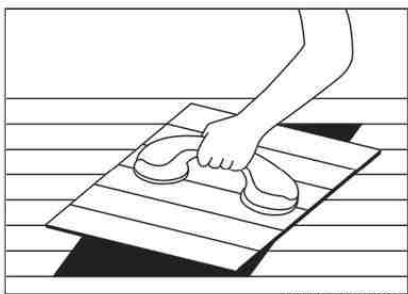

415920 Griff mit Saugnäpfen

Dient zum Festhalten an der Außenbordwand, bei den sonst oft mühsamen Reinigungs- und Instandhaltungsarbeiten und als Bodenheber. Saugt sich in wenigen Sekunden an allen Oberflächen fest. Saugnäpfe mit Flip-up Sperre.

290x100x84 mm

Drawn from DWHT Osculati SPA