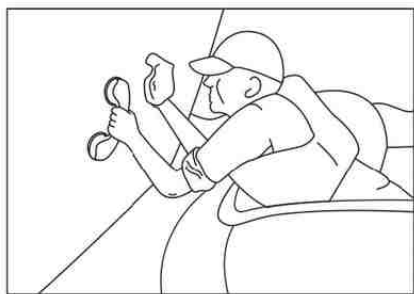

Drawn from DWHT Osculati SPA