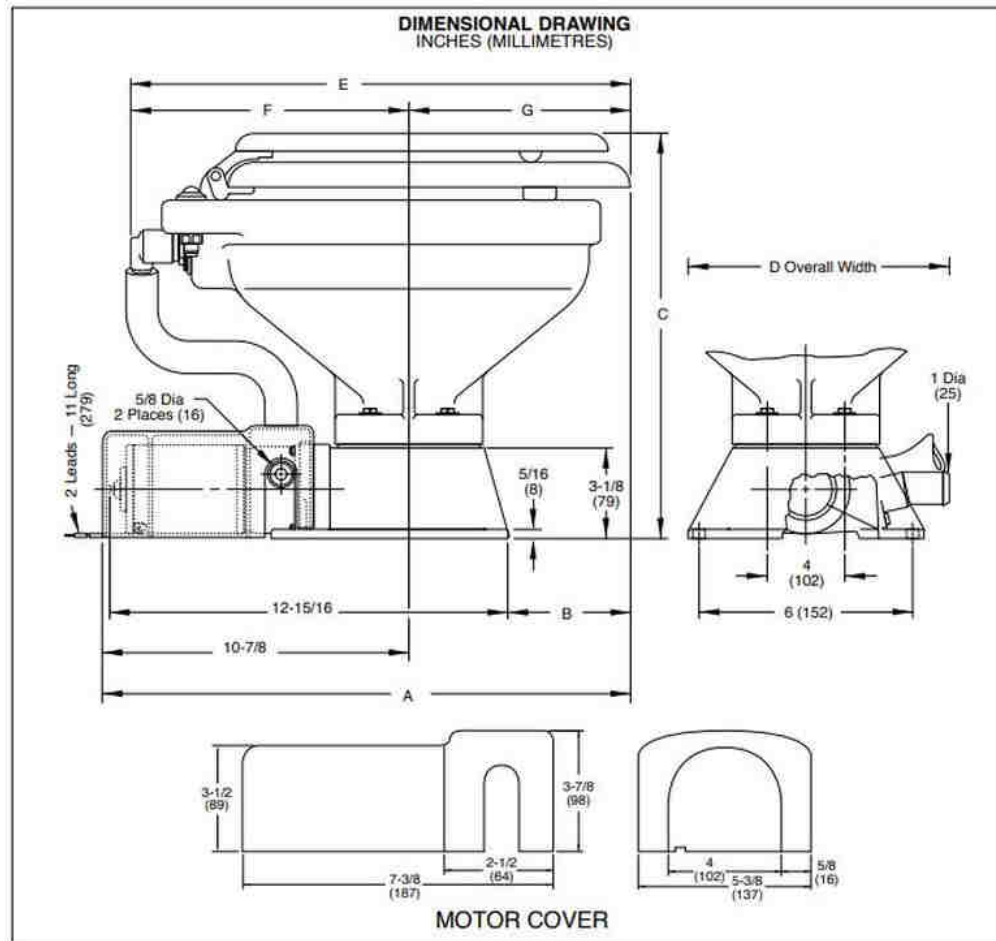

- Modernes, randloses Design für mehr Hygiene.
- SoftClose Sitz und Deckel in der Komfort Version.
- Anschlüsse: -Zulauf 19 mm ($\frac{3}{4}$ "), Ablauf 25 mm (1")
- Sicherungsgröße: - 25 (Ampere)
- Maximale Stromstärke: - 16 (Ampere)
- Einbrennlackierter Sitz und Deckel
- Flexible Impeller-Spülpumpe

430631

Abmessungen: - 355 mm hoch, 352 mm breit, 451 mm tief
Tatsächliches Gewicht: 14,50 kg (ca. 15,50 kg verpackt)

430632

Abmessungen: - 365 mm hoch, 375 mm breit, 486 mm tief
Tatsächliches Gewicht: 16,00 kg (ca. 18,00 kg verpackt)

430631 Jabsco Toilette 37010 Standard 12V

430632 Jabsco Toilette 37010 Komfort 12V

	A	B	C	D	E	F	G
Standard Becken	17-6/8 (451)	3-2/8 (83)	14 (355)	13-7/8 (352)	16-3/8 (415)	9-7/8 (250)	6-7/8 (175)
Komfort Becken	19-1/8 (486)	4-2/8 (108)	14-3/8 (365)	14-3/4 (375)	18-7/8 (480)	10-5/8 (270)	8-2/8 (210)