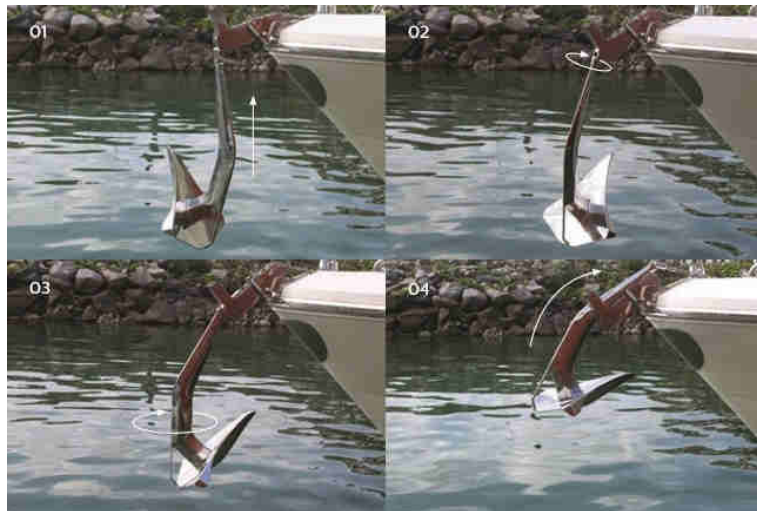

# 418531-34 Ultra Marine Flip Swivel

**EINTEILIGER KÖRPER:** Der aus einem Stück gefertigte (nicht gegossene) Körper gewährleistet maximale Festigkeit. Es kann mit den meisten Ankertypen verwendet werden.

**EINTEILIGER KOPF:** Der aus einem Stück gefertigte (nicht gegossene) Drehkopf (einschließlich der halbkugelförmigen Kugel) gewährleistet maximale Festigkeit.

**HALBRUNDE KUGEL:** Selbstreinigend und um 360 Grad schwenkbar.

**SECHSKANTKOPF-SCHRAUBEN:** Stellt sicher, dass sich der Verriegelungsbolzen nicht ungewollt lösen kann.

**TELFON\* O-RING:** Unser interner TEFLON O-Ring verhindert die Reibung von Metall unter Last und sorgt für geringen Widerstand und reibungslosen Betrieb.

**FLIP NUB:** Wenn der Anker verkehrt herum eingeholt wird, hilft der Flip Nub dem Anker, sich korrekt auf der Rolle aufzurichten.

**ABGERUNDETE ECKEN:** Vermeiden Sie mögliche Schäden an berührten Oberflächen.