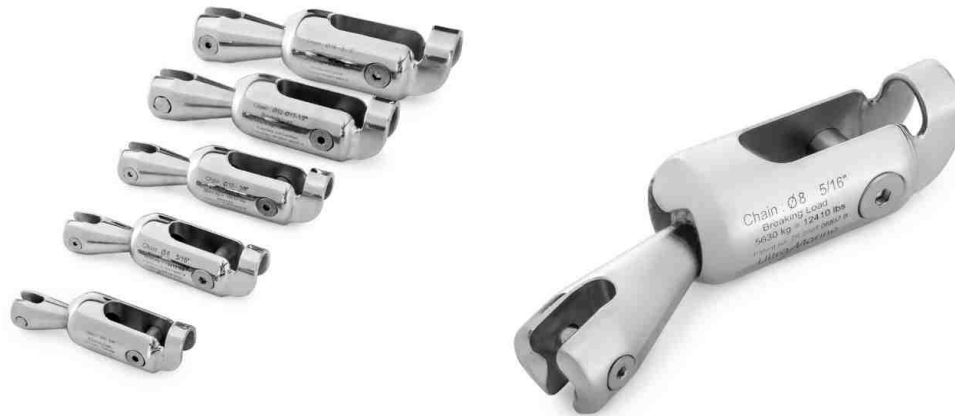

# 418531-34 Ultra Marine Flip Swivel

**EINTEILIGER KÖRPER:** Der aus einem Stück gefertigte (nicht gegossene) Körper gewährleistet maximale Festigkeit. Es kann mit den meisten Ankertypen verwendet werden.

**EINTEILIGER KOPF:** Der aus einem Stück gefertigte (nicht gegossene) Drehkopf (einschließlich der halbkugelförmigen Kugel) gewährleistet maximale Festigkeit.

**HALBRUNDE KUGEL:** Selbstreinigend und um 360 Grad schwenkbar.

**SECHSKANTKOPF-SCHRAUBEN:** Stellt sicher, dass sich der Verriegelungsbolzen nicht ungewollt lösen kann.

**TELFON\* O-RING:** Unser interner TEFLON O-Ring verhindert die Reibung von Metall unter Last und sorgt für geringen Widerstand und reibungslosen Betrieb.

**FLIP NUB:** Wenn der Anker verkehrt herum eingeholt wird, hilft der Flip Nub dem Anker, sich korrekt auf der Rolle aufzurichten.

**ABGERUNDETE ECKEN:** Vermeiden Sie mögliche Schäden an berührten Oberflächen.