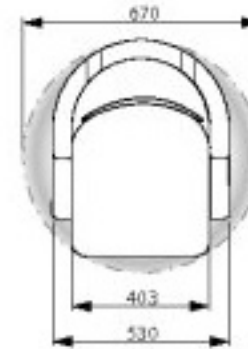

413660 Steuersitz Sport

Der Sportsitz unter den Sitzen. Durch den ausgeprägten Seitenhalt erhält dieser Sitz eine sehr sportliche Optik. Der vordere Teil der Sitzfläche kann hoch geklappt und im Stehen als Stütze genutzt werden.