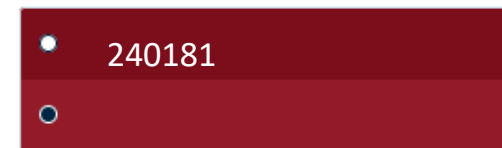

VC Offshore EU

Wir geben uns die größte Mühe, die Farbtondarstellung auf dem Bildschirm so realitätsnah wie möglich zu gestalten. Wir können eine genaue Übereinstimmung der Farben jedoch nicht garantieren. Eine Abweichung bei Farbmustern ist durch die von Ihnen gewählte Bildschirmeinstellung und -auflösung möglich. Der Hersteller trägt für leichte Abweichungen keine Verantwortung.

Schwarz

YBB713

Blau

YBB712

Rot

YBB711

Doverweiß

YBB710