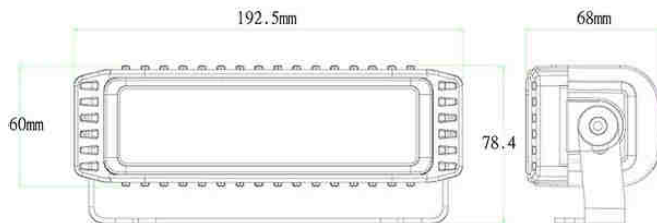

# 412871/72 LED Deckstrahler Flutlicht 2500 Lumen

Unit : mm

## Merkmale

- 80.000 Candela / 2.500 Lumen
- Niedrige EMC-Signatur
- IP68
- Aluminiumgehäuse als Kühlkörper
- Polycarbonatlinse
- Montagebügel aus Edelstahl
- Lichtquelle: 5 LED`s, 10W
- CREE XML2
- Farbtemperatur: 6000K
- 12 & 24 V DC
- Farbe: schwarz oder weiß