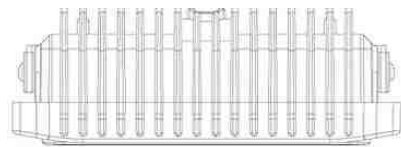

# 412871/72 LED Deckstrahler Flutlicht 2500 Lumen

Unit : mm

## Merkmale

- 80.000 Candela / 2.500 Lumen
- Niedrige EMC-Signatur
- IP68
- Aluminiumgehäuse als Kühlkörper
- Polycarbonatlinse
- Montagebügel aus Edelstahl
- Lichtquelle: 5 LED`s, 10W
- CREE XML2
- Farbtemperatur: 6000K
- 12 & 24 V DC
- Farbe: schwarz oder weiß