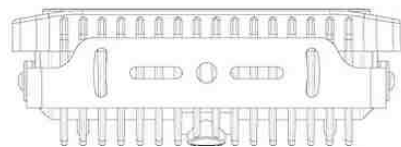

# 412871/72 LED Deckstrahler Flutlicht 2500 Lumen

Unit : mm

## Merkmale

- 80.000 Candela / 2.500 Lumen
- Niedrige EMC-Signatur
- IP68
- Aluminiumgehäuse als Kühlkörper
- Polycarbonatlinse
- Montagebügel aus Edelstahl
- Lichtquelle: 5 LED`s, 10W
- CREE XML2
- Farbtemperatur: 6000K
- 12 & 24 V DC
- Farbe: schwarz oder weiß