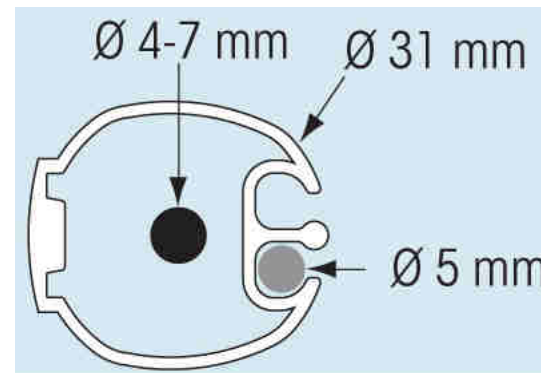

415970 / 416260 / 416270 Rollreffanlage Plastimo

Artikel	415970	416260	416270
Bez.	406T	609 T	E 811 T
Terminalmontage	x	x	x
Bootsgröße	4-6 m (14-20 ft)	6-9 m (20-30 ft)	8-11 m (26-36 ft)
Ø Vorstag	4-7 mm	4-7 mm	4-7 mm
Fassungsver. Trommel	7 m Ø 5 mm	13 m Ø 6 mm	17,5 m Ø 8 mm
Passend für Vorstagslänge	6,75 m	8,95 m	11,40 m
max. Größe Vorsegel	12 m ²	25 m ²	35 m ²
Ø Liektau	5 mm	5 mm	5 mm

Die Rollreffanlage der T-Serie verfügt über ein doppelt genutetes Profil (T für "Twin"). Sie ermöglicht die Verwendung der Rollreffanlage mit einem hohlem Profil bei Regatten oder das Setzen von zwei Vorsegeln, um das Hissen des Spinnakers zu vermeiden.