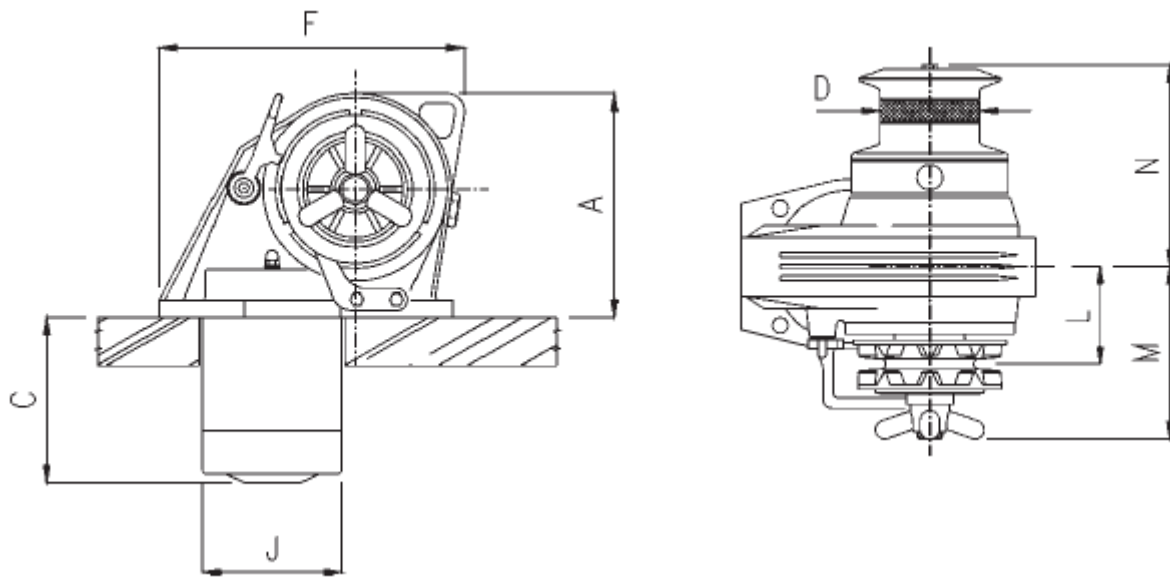

Abmessungen Ankerwinde Kobra

A	184 mm
C	136 mm
D	85 mm
F	251 mm
J	114 mm
L	83 mm
M	147 mm
N	173 mm